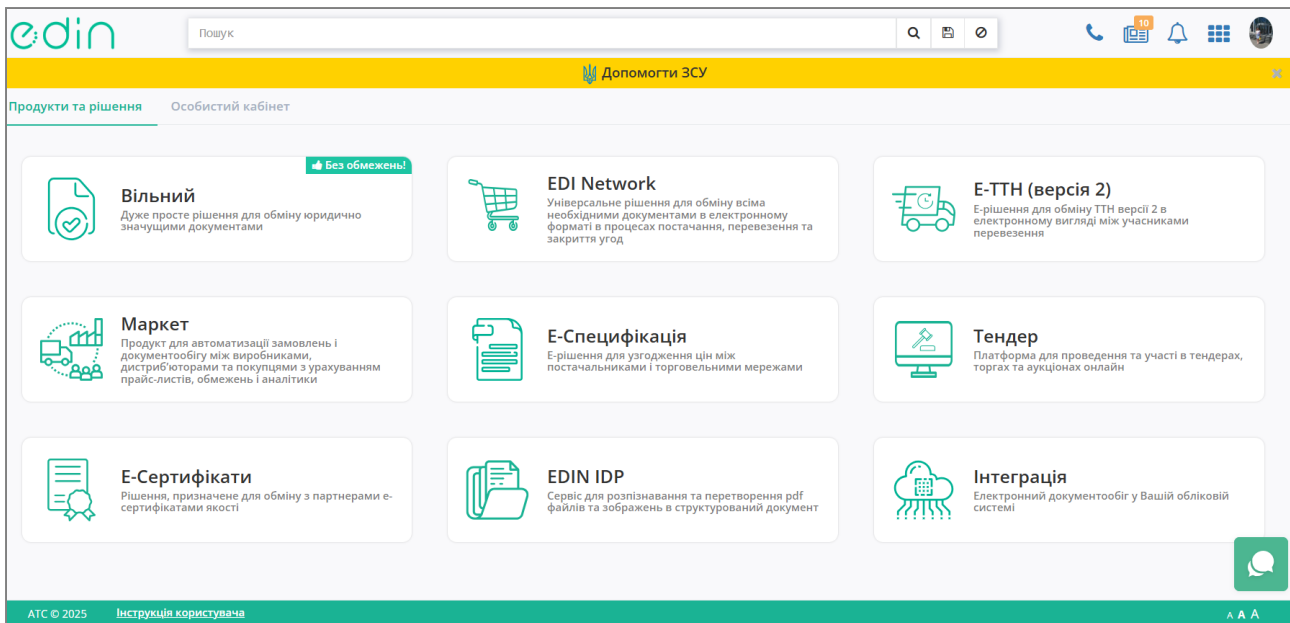

Авторизація

Для початку роботи з платформою **EDI Network** необхідно авторизуватися. Для цього виконайте наступні кроки:

1. Відкрийте форму логіну за посиланням <https://edo-v2.edin.ua/auth> (див. Зображення 1).
2. Введіть логін (email) та пароль (встановлюється при [Реєстрації](#) чи [Відновленні/зміні пароля](#)).
3. натисніть кнопку "**Вхід**".

Вітаємо на платформі EDI Network

Логін або email

Пароль

[Забули пароль?](#)

Успіх!

Вхід

або увійдіть за допомогою

 Вхід через Google

Ви ще не зареєстровані?

Реєстрація

Зображення 1 - Форма Логіну

Якщо користувач з введеною адресою електронної пошти існує в системі, відкриється стартова сторінка платформи EDIN (див. Зображення 2).

Зображення 2 - Стартова сторінка платформи EDIN